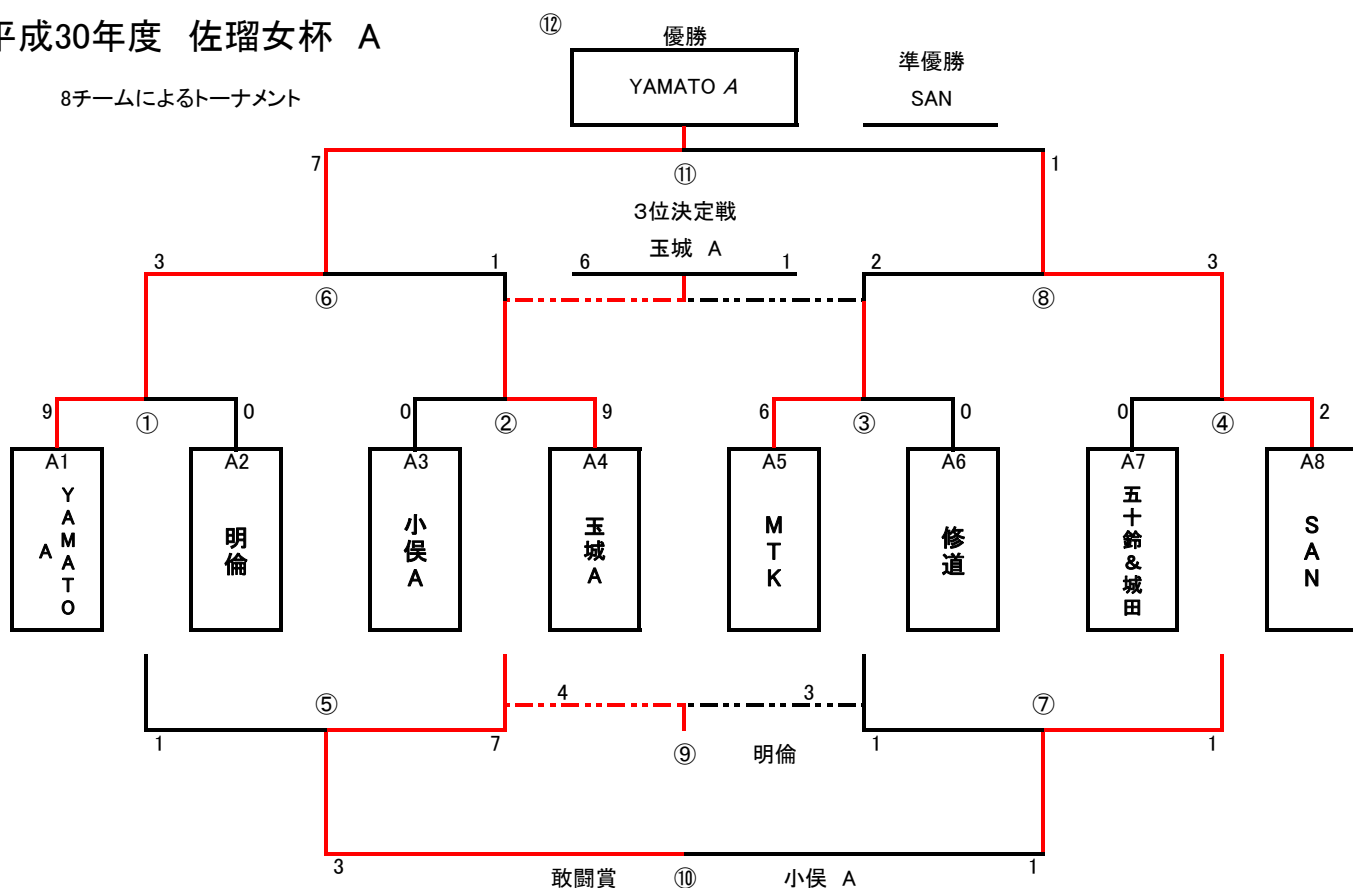

### 平成30年度 佐瑠女杯 A

8チームによるトーナメント

### 平成30年度 佐瑠女杯 B

8チームによるトーナメント